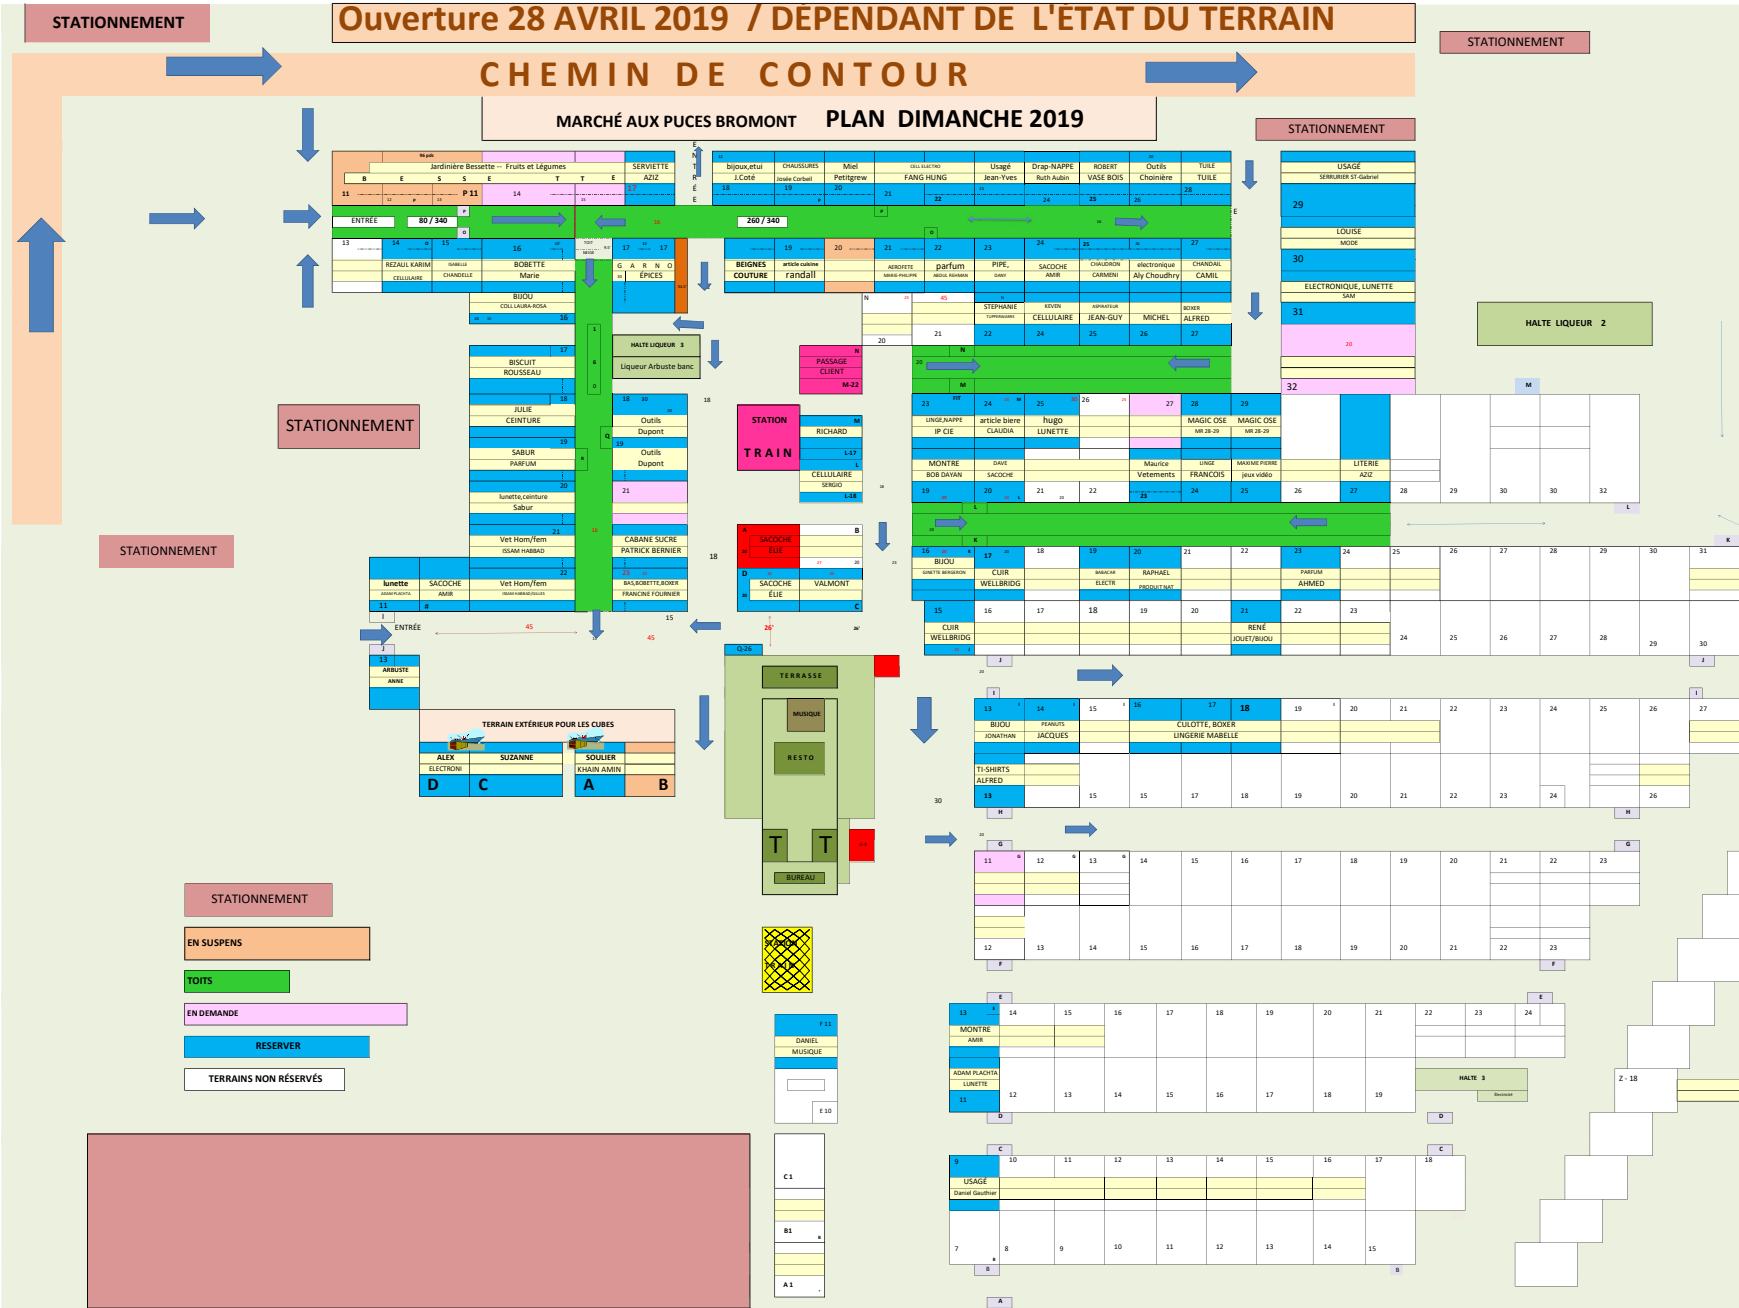

Ouverture 28 AVRIL 2019 / DEPENDANT DE L'ETAT DU TERRAIN

CHEMIN DE CONTOUR

MARCHÉ AUX PUCES BROMONT PLAN DIMANCHE 2019

STATIONNEMENT

STATIONNEMENT

STATIONNEMENT

EN SUSPENS

TOITS

EN DEMANDE

RESERVER

TERRAINS NON RÉSERVÉS

TERRAINS NON RÉSERVÉS

STATIONNEMENT

STATIONNEMENT

HALTE LIQUEUR 2

STATION
TRAIN