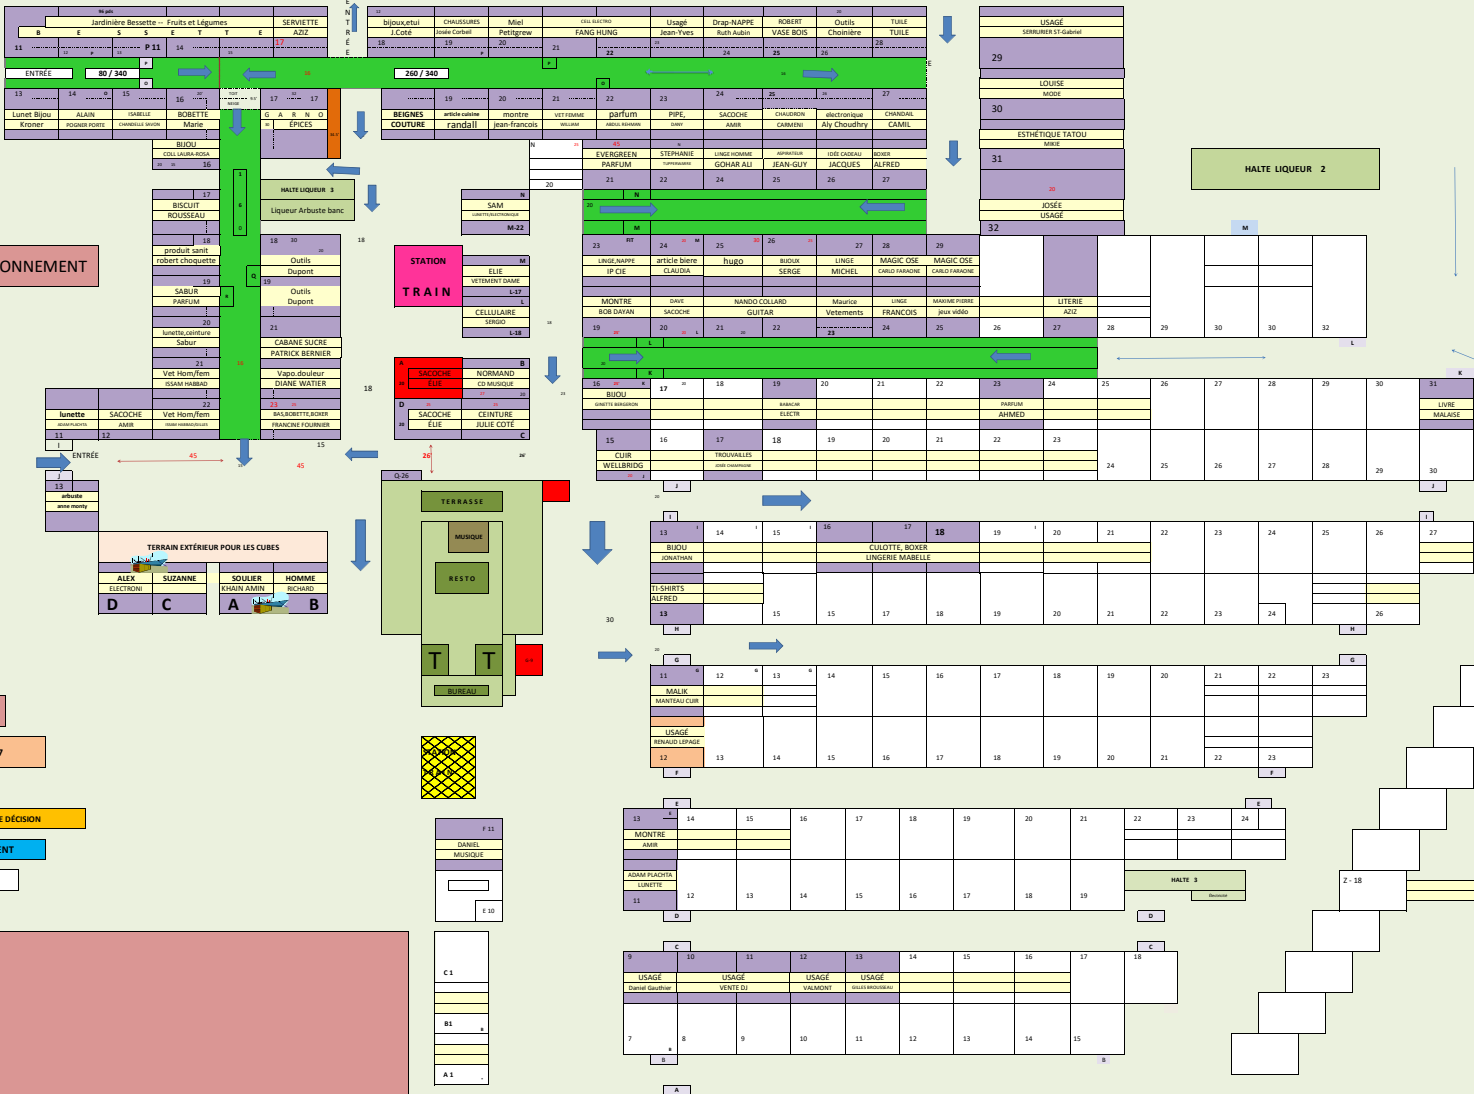

STATIONNEMENT

Ouverture le 29 AVRIL / DEPENDANT DE L'ETAT DU TERRAIN

STATIONNEMENT

CHEMIN DE CONTOUR

MARCHÉ AUX PUCES BROMONT PLAN DIMANCHE 2018

STATIONNEMENT

STATIONNEMENT

STATIONNEMENT

STATIONNEMENT

TERRAINS RÉSERVÉS 2017

TOITS

EN SUSPENS OU EN COURS DE DÉCISION

EN ATTENTE DU CHANGEMENT

TERRAINS NON RÉSERVÉS

**TERRASSE**  
 RESTO  
 SERRAVAL

**TERRAIN EXTÉRIEUR POUR LES CUBES**  
 ALEX SUZANNE SOLIER HOMME  
 ELECTRONIQUE EMAN AMIN RICHARD

F 21  
 DANIEL MYSIQUE  
 E 30  
 C 1  
 B 1  
 A 1

HALTE LIQUEUR 2

HALTE 1